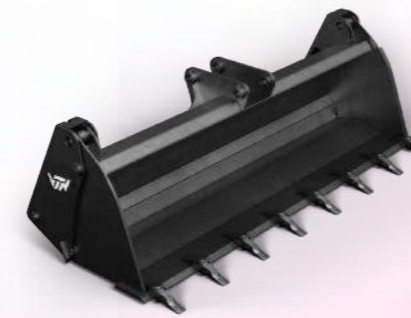

BENNA STANDARD
BENNA RINFORZATA - HD
STANDARD BUCKET
HEAVY DUTY BUCKET - HD
GODET STANDARD
GODET RENFORCÉ - HD

BENNA ROCCIA - HR
ROCK BUCKET - HR
GODET ROCHE - HR

BENNA ROCCIA - SHR
SUPER HARD ROCK BUCKET - SHR
GODET ROCHE - SHR

BENNA ROCCIA - XHR
EXTREME HARD ROCK
BUCKET - XHR
GODET ROCHE - XHR

BENNA GRIGLIATA
SKELETON BUCKET
GODET SQUELETTE

BENNA SCOGLIERA
BLOCK BUCKET
GODET BLOC

SEMI-MASSO CON GRIFFE
CLAMP BLOCK BUCKET
GODET BLOC AVEC GRIFFES

BENNA RIPPER
RIPPER BUCKET
GODET RIPPER

BENNA 4 X1 PER ESCAVATORI
BUCKET 4 X1 FOR ESCAVATORS
GODET 4 X1 POUR PELLE

BENNA PULIZIA FOSSI
- PROFILO ROTONDO / ANGOLARE / OLANDA
DITCH CLEANING BUCKET
- ROUND / SQUARE / HOLLAND PROFILE
GODET DE CURAGE
- PROFIL ARRONDI / PLAT / OLANDA