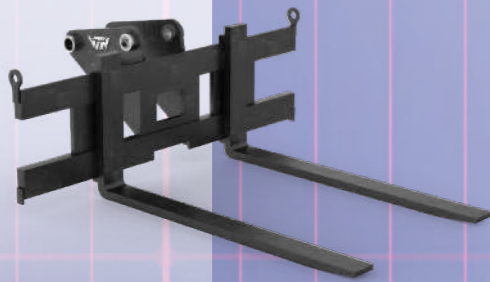

FORCA PALLET
PER ESCAVATORI
PALLET FORK
FOR EXCAVATORS
TABLIER FOURCHES
PALETTES
POUR PELLE